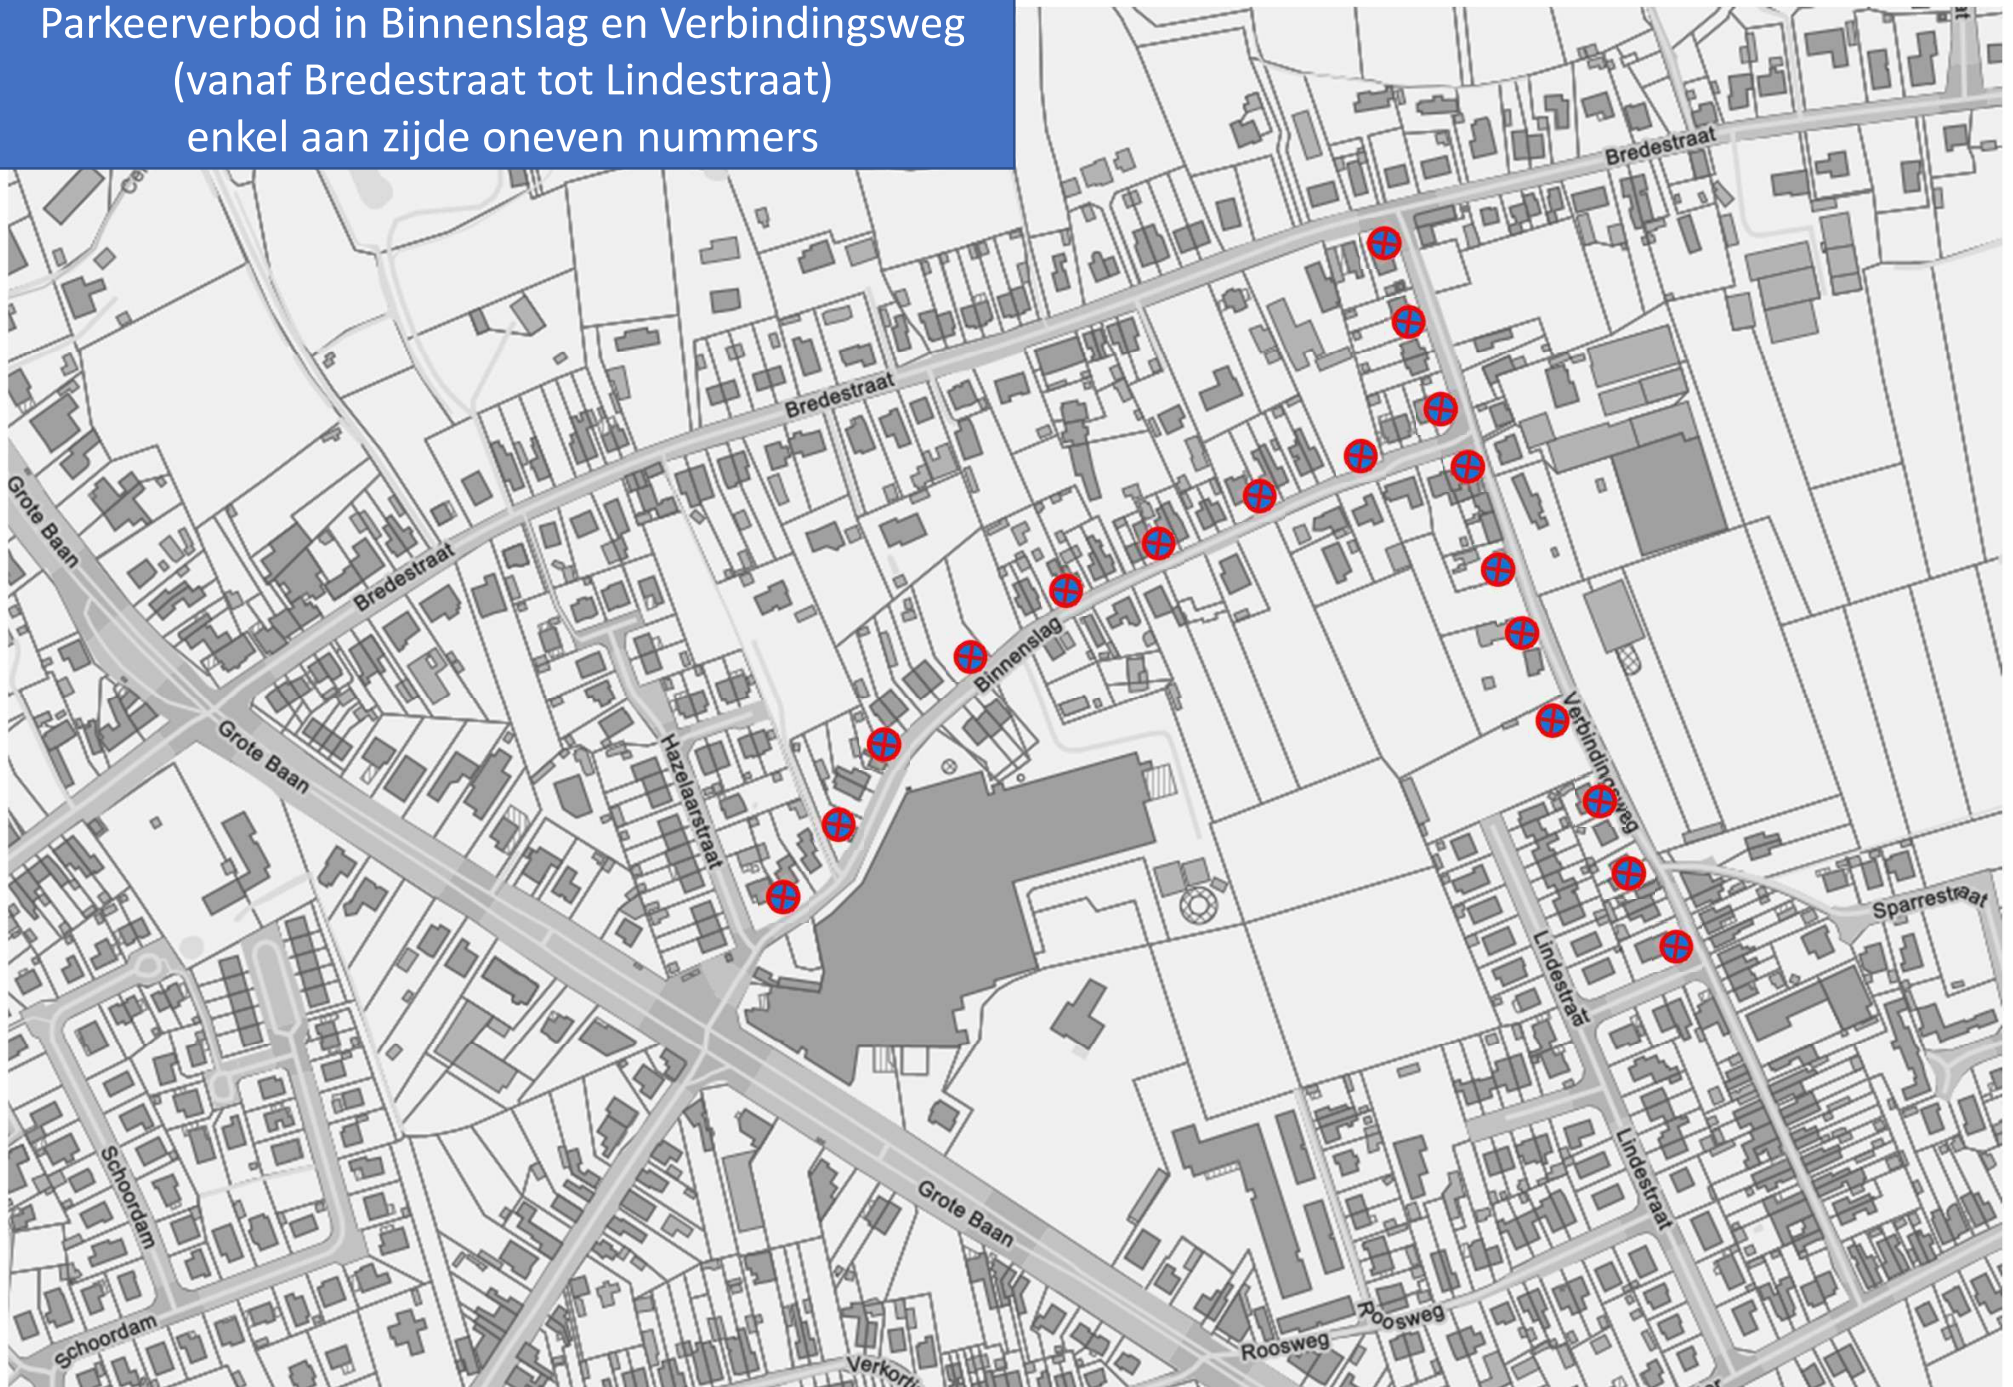

Parkeerverbod in Binnenslag en Verbindingsweg
(vanaf Bredestraat tot Lindestraat)
enkel aan zijde oneven nummers

Éénrichtingsverkeer
in Verbindingsweg
vanaf evenement naar parking